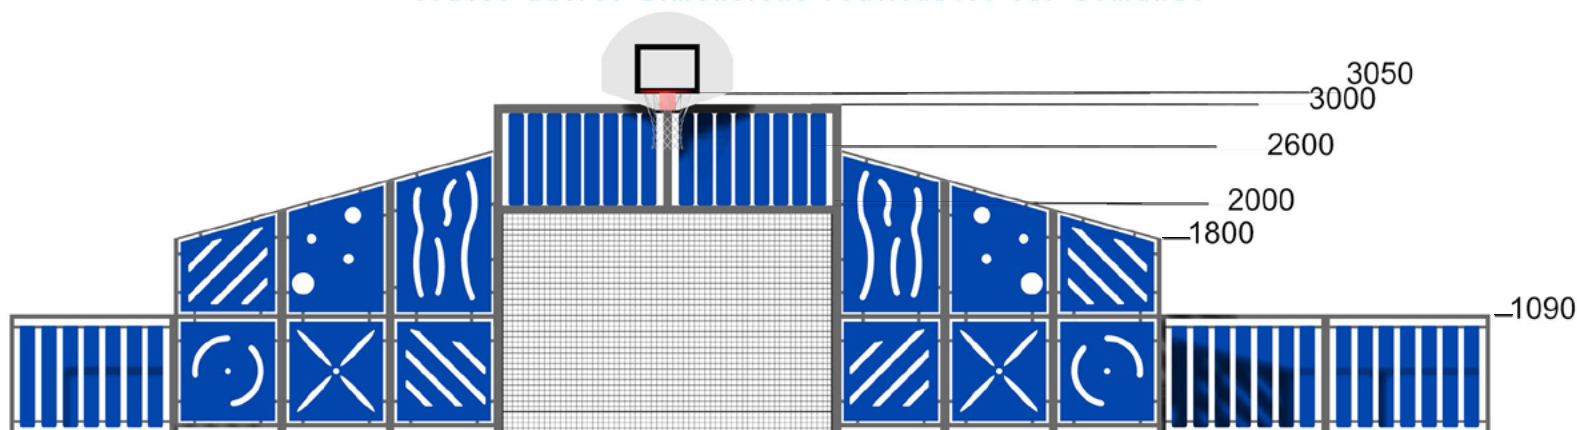

Terrain multisports Lud'eau  
créateur et  
fabricant français

REF TML1224C.G

## LUD'EAU COMPACT BLEU ACIER GALVANISÉ

DIMENSIONS STANDARDS UTILES (ESPACE DE JEUX) : 24X12 M hors options  
DIMENSIONS HORS TOUT : 25,80X12 M  
toutes autres dimensions réalisables sur demande

### CARACTERISTIQUES

**Structure :** en acier galvanisée à chaud à 500°C, dépôt de zing 275 g/m<sup>2</sup>, thermolaquage époxy polyester QUALICOAT cuite possible, 8 coloris choix (voir nuancier), tube 80x80 mm, 80x40 mm, 100x40 mm ép.2 mm

**Remplissage:** lame compact HPL, section 140 x 10 mm. Les panneaux HPL des frontons sont usinés graphiquement ce qui induit du dynamisme à l'équipement. Les caractéristiques principales de ce produit sont une bonne résistance aux intempéries : excellent comportement mécanique tel que la résistance au choc, à la flexion, à la traction, aux chocs thermiques et aux UV